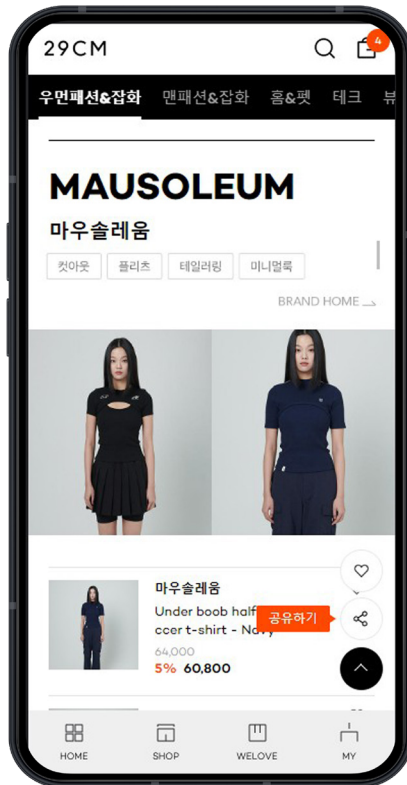

## 상위 플랫폼 월간 사용자 수(MAU)

2023년 6월 / 안드로이드 기준

1위 무신사

MUSINSA

244만

2위 지그재그

ZIGZAG

215만

3위 쿼인트

Queenit

149만

4위 29CM

29CM

65만

5위 W컨셉

W.CONCEPT.

49만

6위 SSF샵

SSF SHOP

43만

플랫폼과 파트너십을 통해 프로모션을 기획하여 높은 브랜드 인지도 형성+

**29CM**  
수요입점회

**HAGO**  
브랜드 기획전

**SSF샵**  
브랜드 기획전