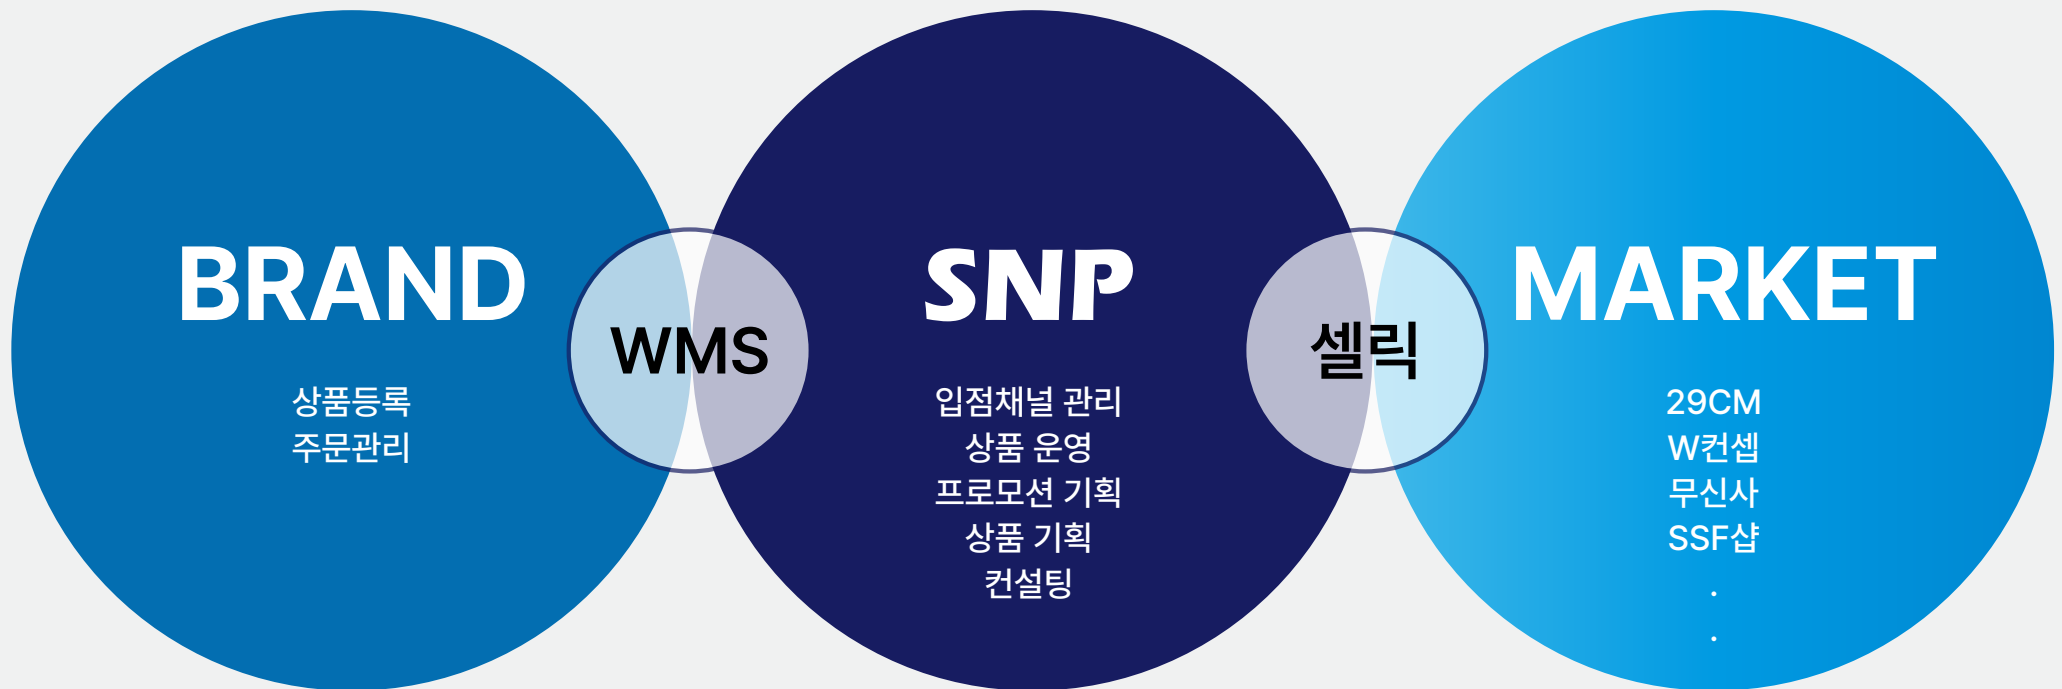

브랜드와 온라인 유통을 연결하는 통합 관리 및 운영 시스템