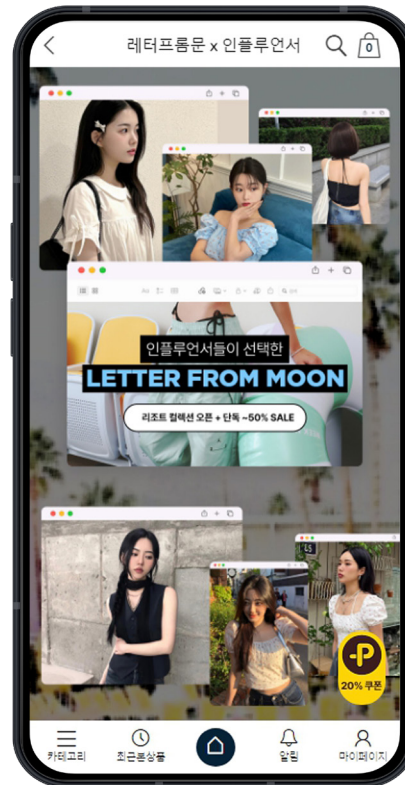

## 상위 플랫폼 월간 사용자 수(MAU)

2023년 6월 / 안드로이드 기준

1위 무신사

MUSINSA

244만

2위 지그재그

ZIGZAG

215만

49만

6위 SSF샵

SSF SHOP

43만

플랫폼과 파트너십을 통해 프로모션을 기획하여 높은 브랜드 인지도 형성+

**29CM**  
수요입점회

**HAGO**  
브랜드 기획전

**SSF샵**  
브랜드 기획전