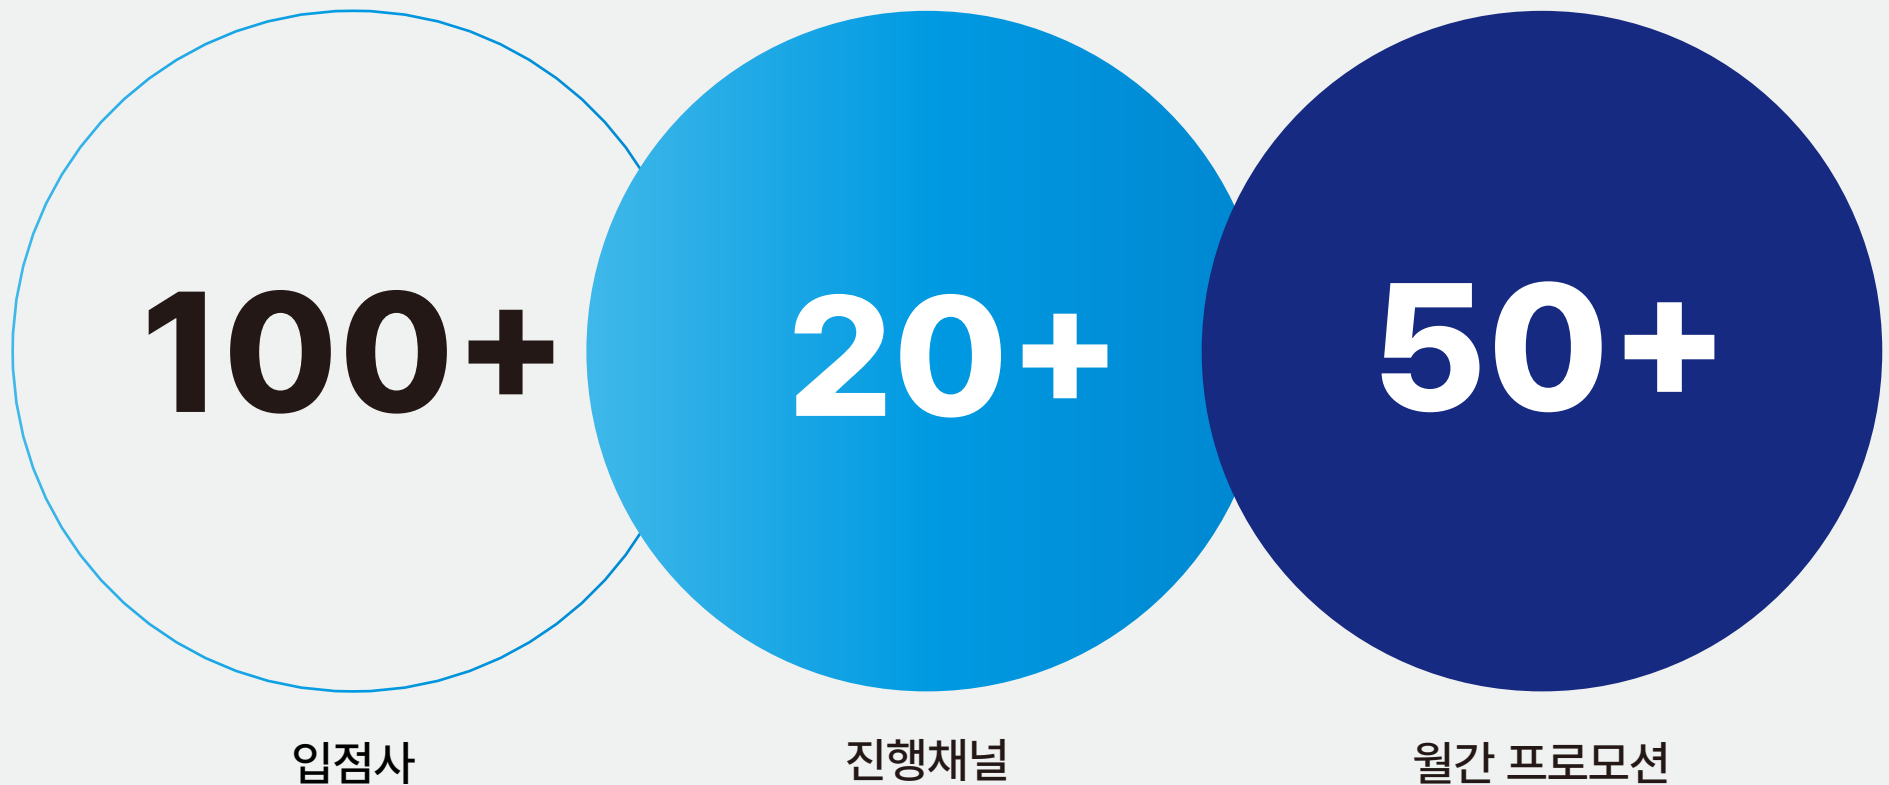

SNP는 세원 솔루션을 기반으로 데이터 마이닝 기술을 활용하여
고객의 니즈를 파악하고 이를 바탕으로 최적의 세일즈 전략을 구축합니다.